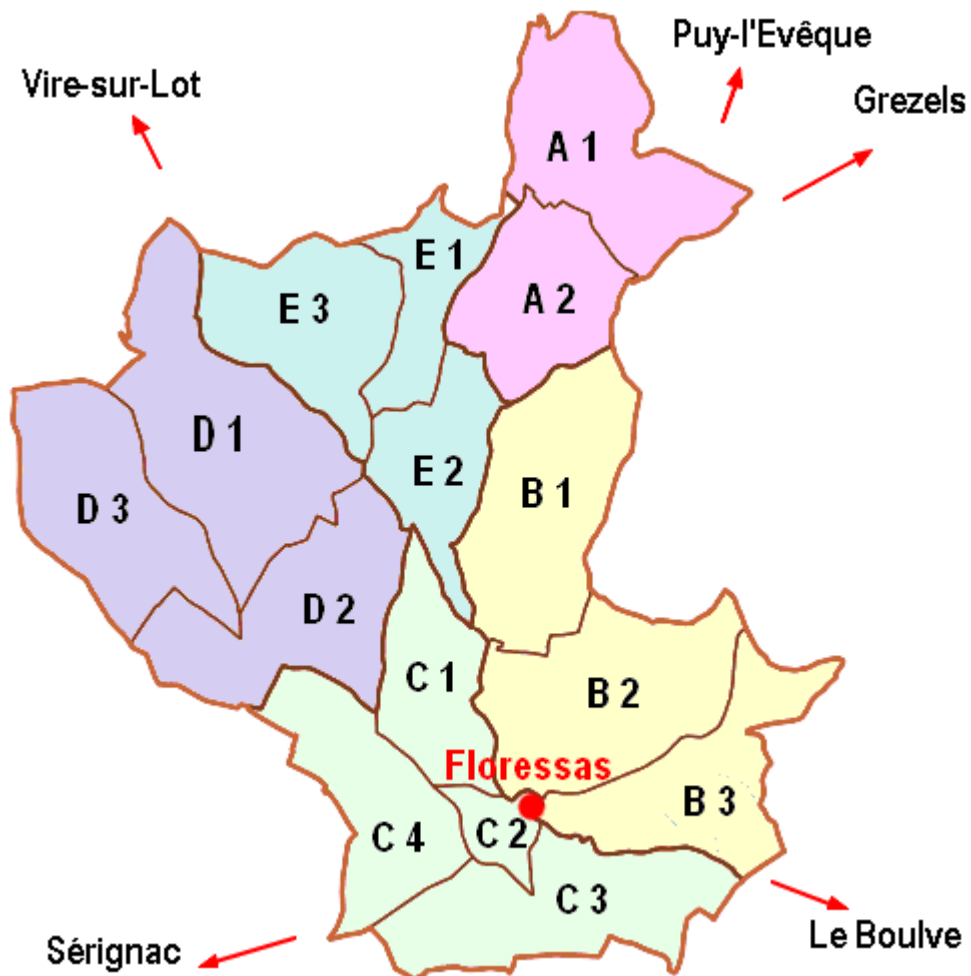

FLORESSAS

CADASTRE ET NOMS DE LIEUDITS

Par sections cadastrales

<p>SECTION : A 1 LAFaurIE LAGARD HAUTE COMBE DU PUI TS LAGARD BASSE</p> <p>SECTION : A 2 COMBE DE LAUDER COMBE DU MEÛRE LE REY HAMEAU DU REY LES BES</p>	<p>SECTION : C 2 MAZEYRAC FLORESSAS</p> <p>SECTION : C 3 RAMONICHOUX MOULIN A VENT LES BAREGES LA SAGNE LE ROUSSENQ</p> <p>SECTION : C 4 LES FOSSES LES GARRIGUES LE CAILLAU LES COURREGES LES AUGLANES COMBEL BOUZOU</p>
<p>SECTION : B 1 LES CAREYROUS ET BOUYSSOUL PECHA STRUC LES TRAVERSETS LA ROUGE LES ROSSIGNOLS ET FOURNIER FOURNIER ET LES TERRIERS (introuvable) FOURNIER ET FONTAINE DE LARROQUE FOND DE FOURNIER (ou Fournies)</p> <p>SECTION : B 2 LACEPEDE ET LES CHAMBEAUX VAYREZ ET LES CHAMBEAUX LES CHAMBEAUX LE BULIDOU COMBE DE LAUMEDE ET LE BULIDOU LAUMEDE COMBE DE LAUMEDE VIGNE GRANDE ET COMBE DE COULOU CHAMBERT LA VERDETTE ET MALEPIQUE</p> <p>SECTION : B 3 LEVIGNER LES CATUSSES ET COMBE GOURDOU CHAMBERT ET COMBE DE GRAND LEVIGNER ET PRE D'ORTAL LE ROUSSENQ ET MOULIN-NEUF LAMURAQUE ET LASCABANES LAMURAQUE LES MERCADELS LA VERDETTE ET CABESSAL</p>	<p>SECTION : D 1 PECHINOUX LAMATHEVE BOUTAREL ET LES TRUFFIERES LES CALOSSES PECH CALVERT PAILLAS</p> <p>SECTION : D 2 COMBE DE MARMONT MARMONT LES LAQUETS LANIEL</p> <p>SECTION : D 3 LAMATHEVE ET CAP LONG CAP LONG MANIPAGUE</p>
<p>SECTION : C 1 LES GENIEVRES MALLAGARE LACEPEDE ET LES GENIEVRES VAYREZ</p>	<p>SECTION : E 1 MOUREAU PEYRE ROUGE PRADY</p> <p>SECTION : E 2 CAMP DE LASCROUX LATOURETTE CANUC LES GUINOTTES</p> <p>SECTION : E 3 LES BOUYSSSES LE DUC RECES SOUILLAC LES DEVEZES</p>